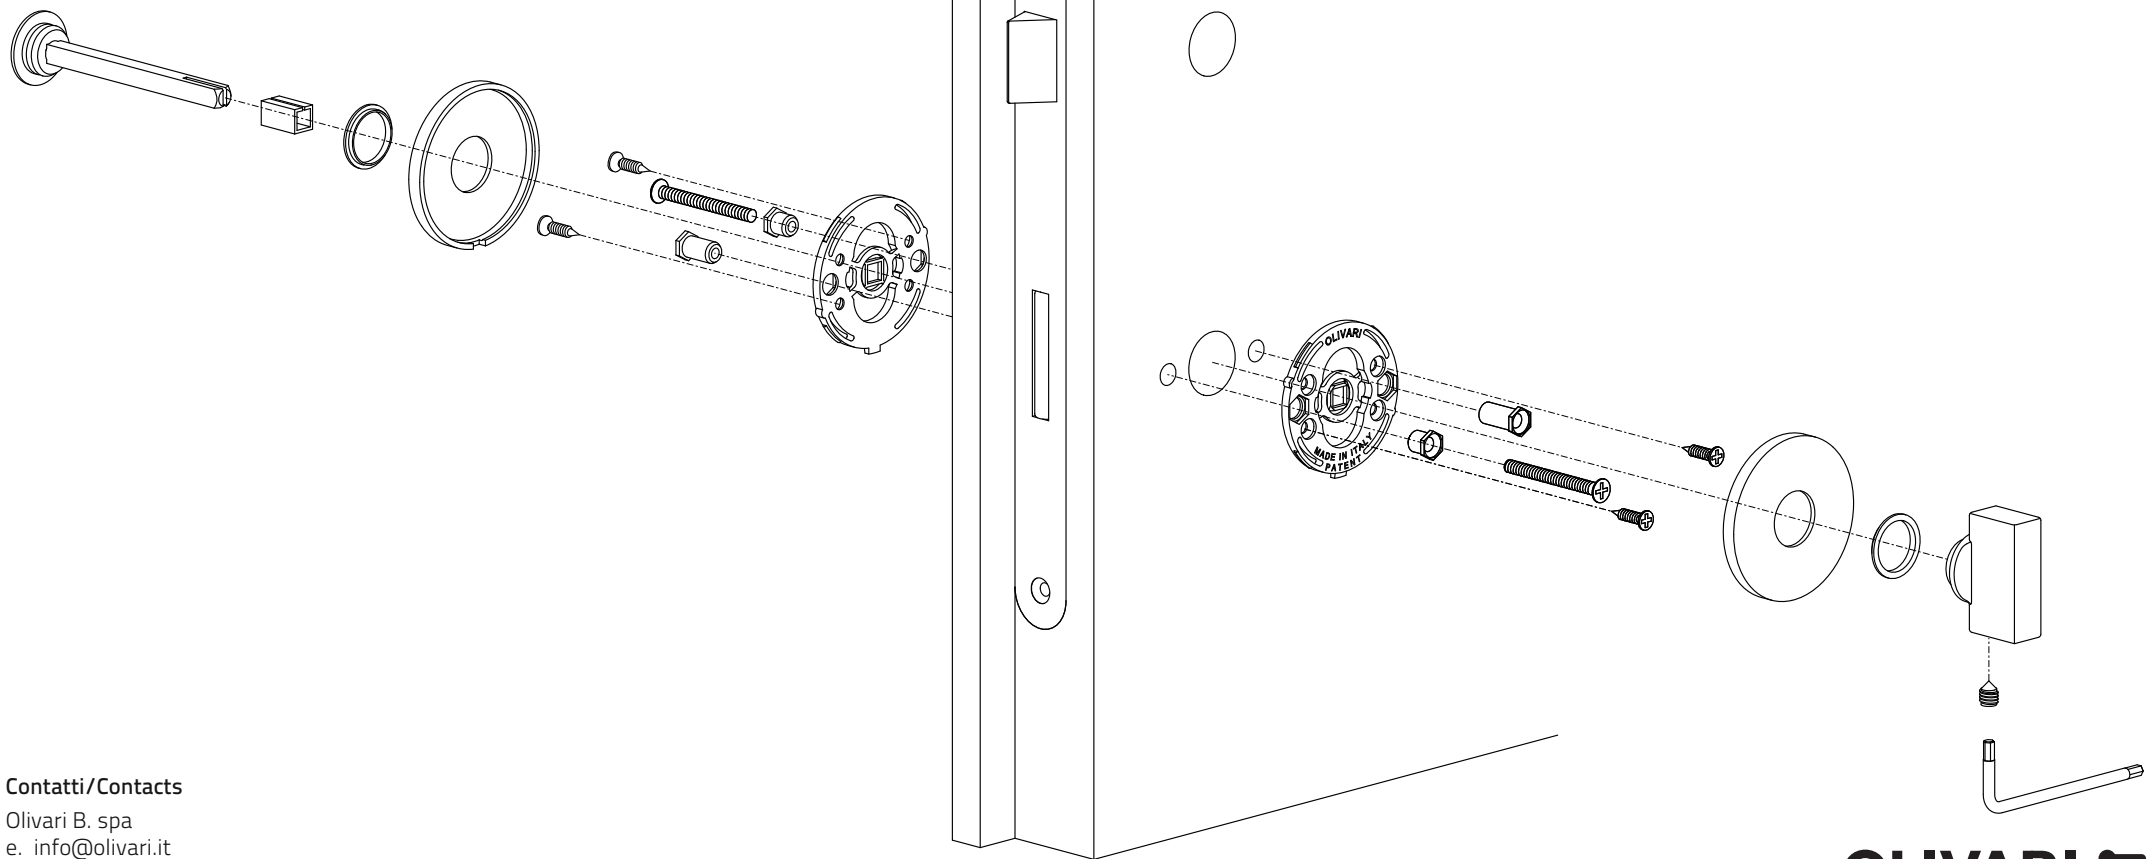

Chiavistello con rosette 51 "BASSE": *fissaggio con tiranti*

Latch with "LOW" 51 rosettes: *with fixing bolts*

**Contatti/Contacts**

Olivari B. spa  
e. [info@olivari.it](mailto:info@olivari.it)  
t. +39 0322 8350

**OLIVARI** 