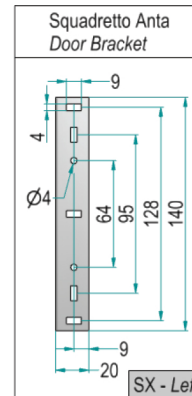

## Estraibile due piani GOLD (1102) - CROMATICA (3102).

gold

cromatica

Two shelves extractable basket GOLD range (1102) - CROMATICA range (3102).

SX - Left

### Profondità / Depth

Cod.	P [mm]	Q [mm]
45	460	465
50	510	515

**Finitura Cestello**  
**Basket Finishing -**  
 C: Cromo / Chrome

### Cod. -

Misura Anta / Door Size [cm]	A [mm]
30	264
35	314
40	364
45	414
50	464
60	564