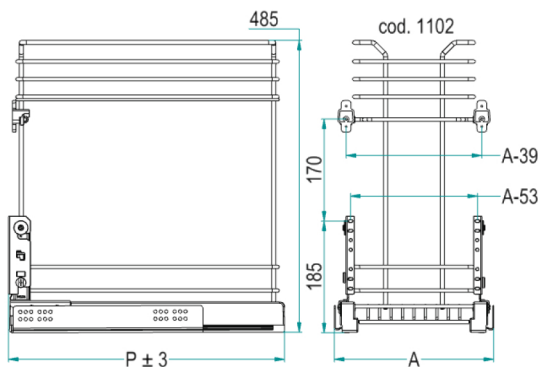

## Estraibile due piani GOLD (1102) - CROMATICA (3102).

gold

cromatica

Two shelves extractable basket GOLD range (1102) - CROMATICA range (3102).

SX - Left

### Portata guide kg 30

Slides load capacity kg 30

**1102** Y / 30 - 45 P C  
**3102**

Y: Soft-Closing

Imballo Singolo  
 Single Packaging

### Profondità / Depth

Cod.	P [mm]	Q [mm]
45	460	465
50	510	515

**Finitura Cestello**  
**Basket Finishing -**  
 C: Cromo / Chrome

### Cod. -

Misura Anta / Door Size [cm]	A [mm]
30	264
35	314
40	364
45	414
50	464
60	564