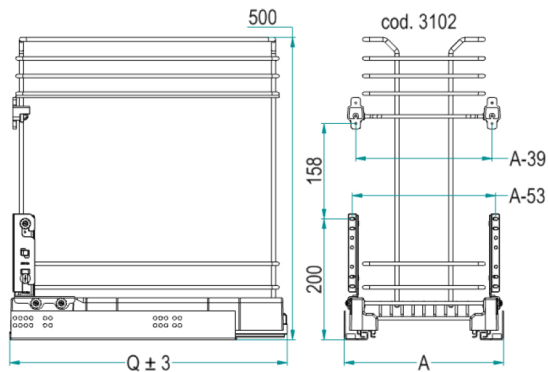

## Estraibile due piani GOLD (1102) - CROMATICA (3102).

gold

cromatica

Two shelves extractable basket GOLD range (1102) - CROMATICA range (3102).

SX - Left

### Portata guide kg 30

Slides load capacity kg 30

**1102** Y / 30 - 45 P C  
**3102**

Y: Soft-Closing

Imballo Singolo  
 Single Packaging

### Profondità / Depth

Cod.	P [mm]	Q [mm]
45	460	465
50	510	515

**Finitura Cestello**  
**Basket Finishing -**  
 C: Cromo / Chrome

### Cod. -

Misura Anta / Door Size [cm]	A [mm]
30	264
35	314
40	364
45	414
50	464
60	564