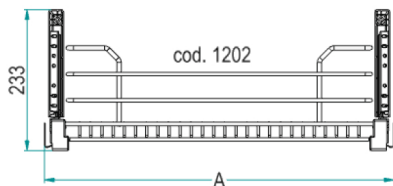

1202-3202

gold

cromatica

Cestello Cassetto estraibile GOLD (1202) - CROMATICA (3202).

Extractable Drawer basket GOLD range (1202) - CROMATICA range (3202).

Portata guide kg 30
 Slides load capacity kg 30

Cod. -

Misura Anta / Door Size [cm]	A [mm]
30	264
35	314
40	364
45	414
50	464
60	564
80	764
90	864
120	1164

1202
3202
Y / 60 - 45 P C

Y: Soft-Closing

Imballo Singolo
 Single Packaging

Profondità / Depth

Cod.	P [mm]	Q [mm]
45	460	465
50	510	515