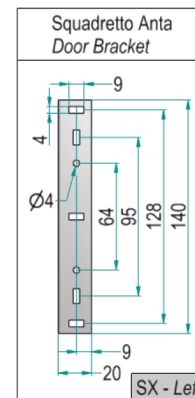

1202-3202

gold

cromatica

Cestello Cassetto estraibile GOLD (1202) - CROMATICA (3202).

Extractable Drawer basket GOLD range (1202) - CROMATICA range (3202).

Portata guide kg 30
 Slides load capacity kg 30

Cod. -

Misura Anta / Door Size [cm]	A [mm]
30	264
35	314
40	364
45	414
50	464
60	564
80	764
90	864
120	1164

1202
3202
Y / 60 - 45 P C

Y: Soft-Closing

Imballo Singolo
 Single Packaging

Profondità / Depth

Cod.	P [mm]	Q [mm]
45	460	465
50	510	515