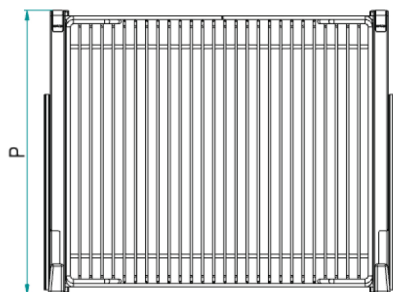

1202-3202

gold

cromatica

Cestello Cassetto estraibile GOLD (1202) - CROMATICA (3202).

Extractable Drawer basket GOLD range (1202) - CROMATICA range (3202).

Portata guide kg 30
 Slides load capacity kg 30

Cod. -

Misura Anta / Door Size [cm]	A [mm]
30	264
35	314
40	364
45	414
50	464
60	564
80	764
90	864
120	1164

1202
3202
Y / 60 - 45 P C

Y: Soft-Closing

Imballo Singolo
 Single Packaging

Profondità / Depth

Cod.	P [mm]	Q [mm]
45	460	465
50	510	515