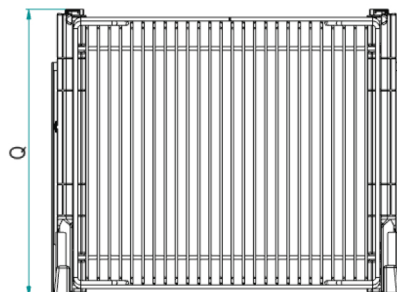

1202-3202

gold

cromatica

Cestello Cassetto estraibile GOLD (1202) - CROMATICA (3202).

Extractable Drawer basket GOLD range (1202) - CROMATICA range (3202).

Portata guide kg 30
 Slides load capacity kg 30

Cod. -

Misura Anta / Door Size [cm]	A [mm]
30	264
35	314
40	364
45	414
50	464
60	564
80	764
90	864
120	1164

1202
3202
Y / 60 - 45 P C

Y: Soft-Closing

Imballo Singolo
 Single Packaging

Profondità / Depth

Cod.	P [mm]	Q [mm]
45	460	465
50	510	515