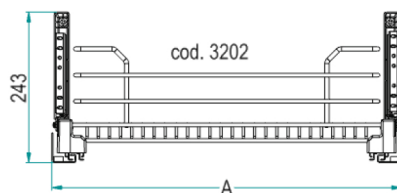

1202-3202

gold

cromatica

Cestello Cassetto estraibile GOLD (1202) - CROMATICA (3202).

Extractable Drawer basket GOLD range (1202) - CROMATICA range (3202).

Portata guide kg 30
 Slides load capacity kg 30

Cod. -

Misura Anta / Door Size [cm]	A [mm]
30	264
35	314
40	364
45	414
50	464
60	564
80	764
90	864
120	1164

1202
3202
Y / 60 - 45 P C

Y: Soft-Closing

Imballo Singolo
 Single Packaging

Profondità / Depth

Cod.	P [mm]	Q [mm]
45	460	465
50	510	515