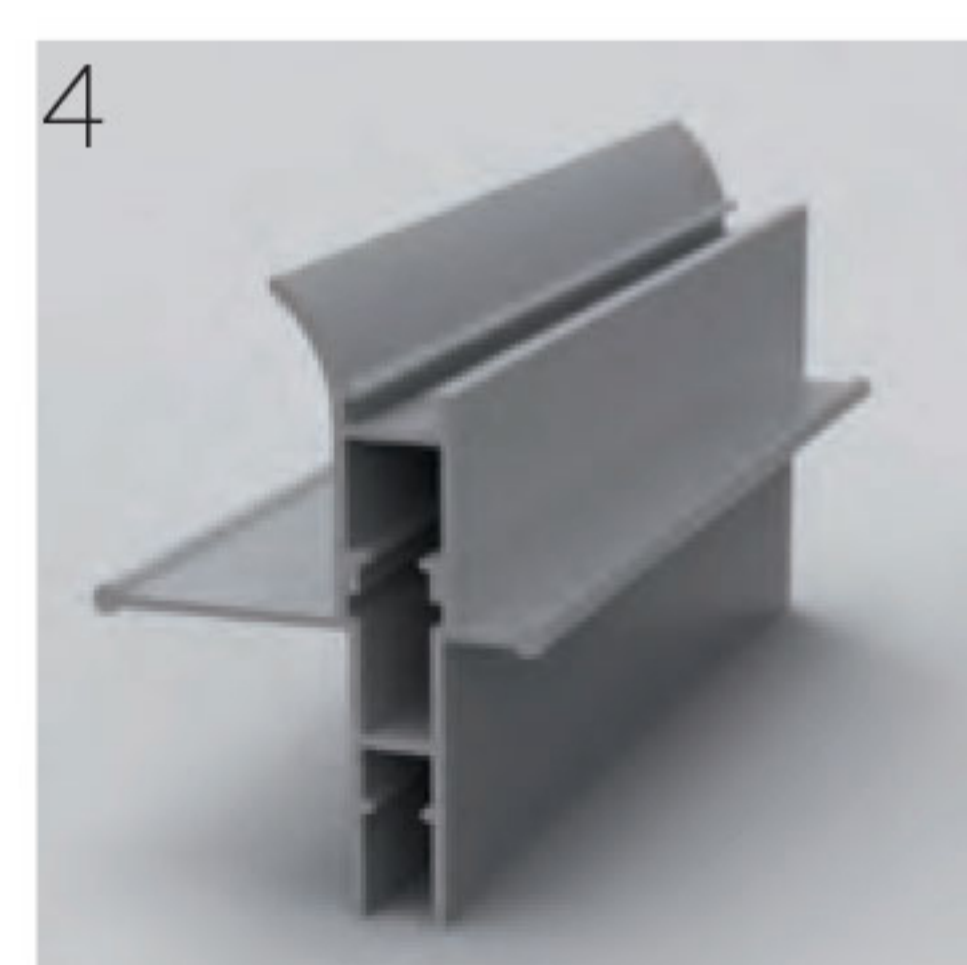

1. Rete
2. Cassonetto
3. Guida sup e inf
4. Barra maniglia
5. Riscontro
6. Calamita
7. Fermi Guida
8. Corsoio
9. Cuffia Cass
10. Tappo Cass
11. Tappo Molla 1
12. Tappo Molla 2
13. Copertura Tap
14. Tappo cassonetto

Kit montaggio SINGOLA

Kit per 55

Disponibile con g. telescopica

OPTIONAL

Rallentatore

ZANZARIERE -- RULLO