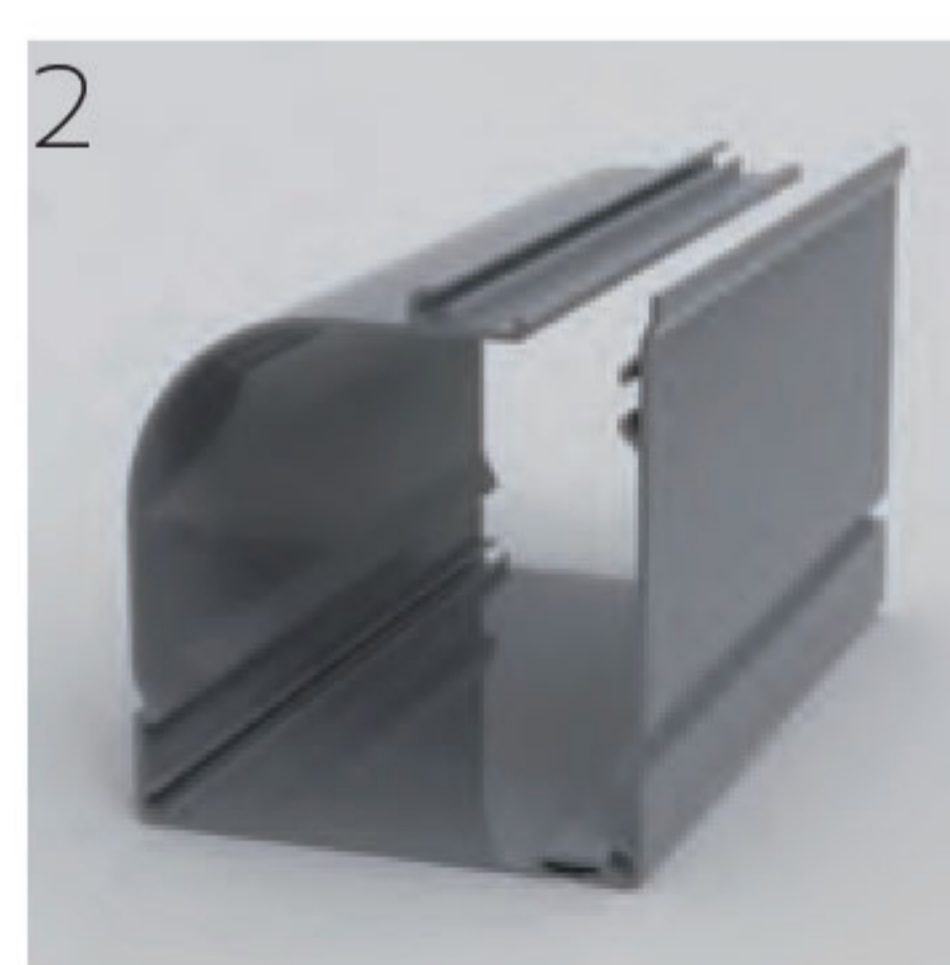

1. Rete
2. Cassonetto
3. Guida sup e inf
4. Barra maniglia
5. Riscontro
6. Calamita
7. Fermi Guida
8. Corsoio
9. Cuffia Cass
10. Tappo Cass
11. Tappo Molla 1
12. Tappo Molla 2
13. Copertura Tap
14. Tappo cassonetto

Kit montaggio SINGOLA

Kit per 55

Disponibile con g. telescopica

OPTIONAL

Rallentatore

ZANZARIERE -- RULLO