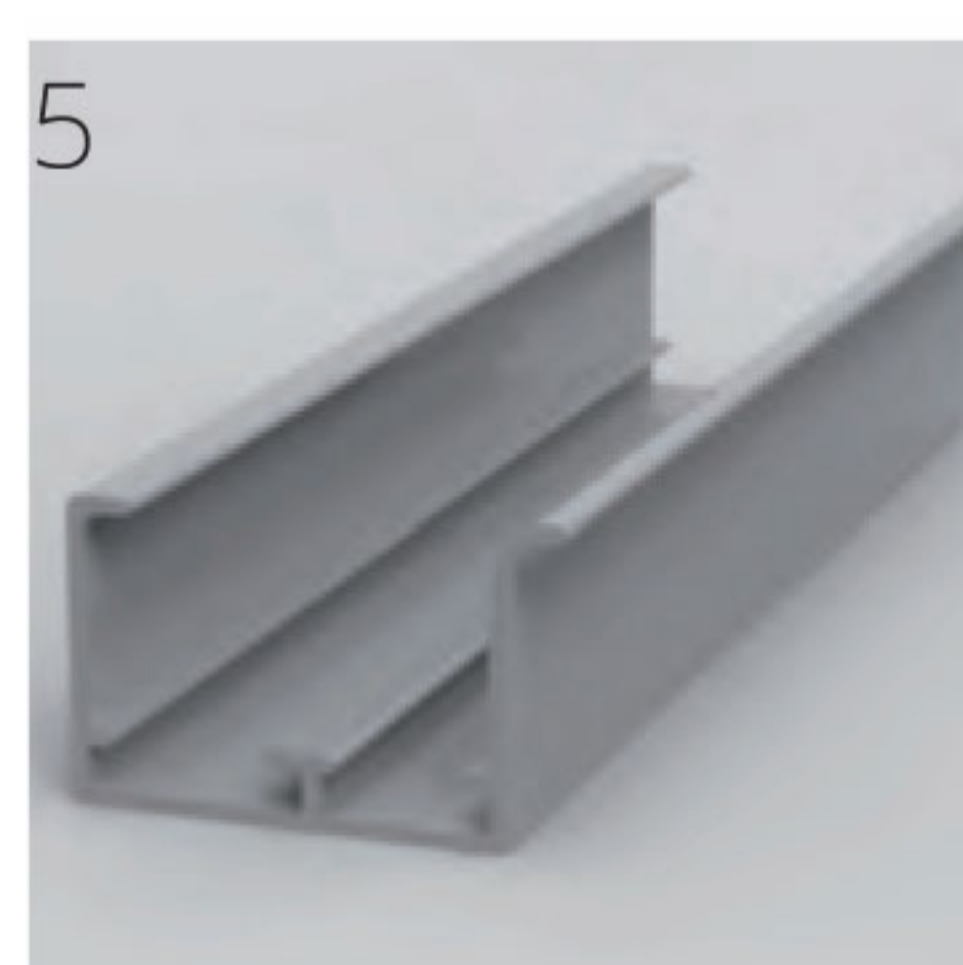

1. Rete
2. Cassonetto
3. Guida sup e inf
4. Barra maniglia
5. Riscontro
6. Calamita
7. Fermi Guida
8. Corsoio
9. Cuffia Cass
10. Tappo Cass
11. Tappo Molla 1
12. Tappo Molla 2
13. Copertura Tap
14. Tappo cassonetto

Kit montaggio SINGOLA

Kit per 55

Disponibile con g. telescopica

OPTIONAL

Rallentatore

ZANZARIERE -- RULLO