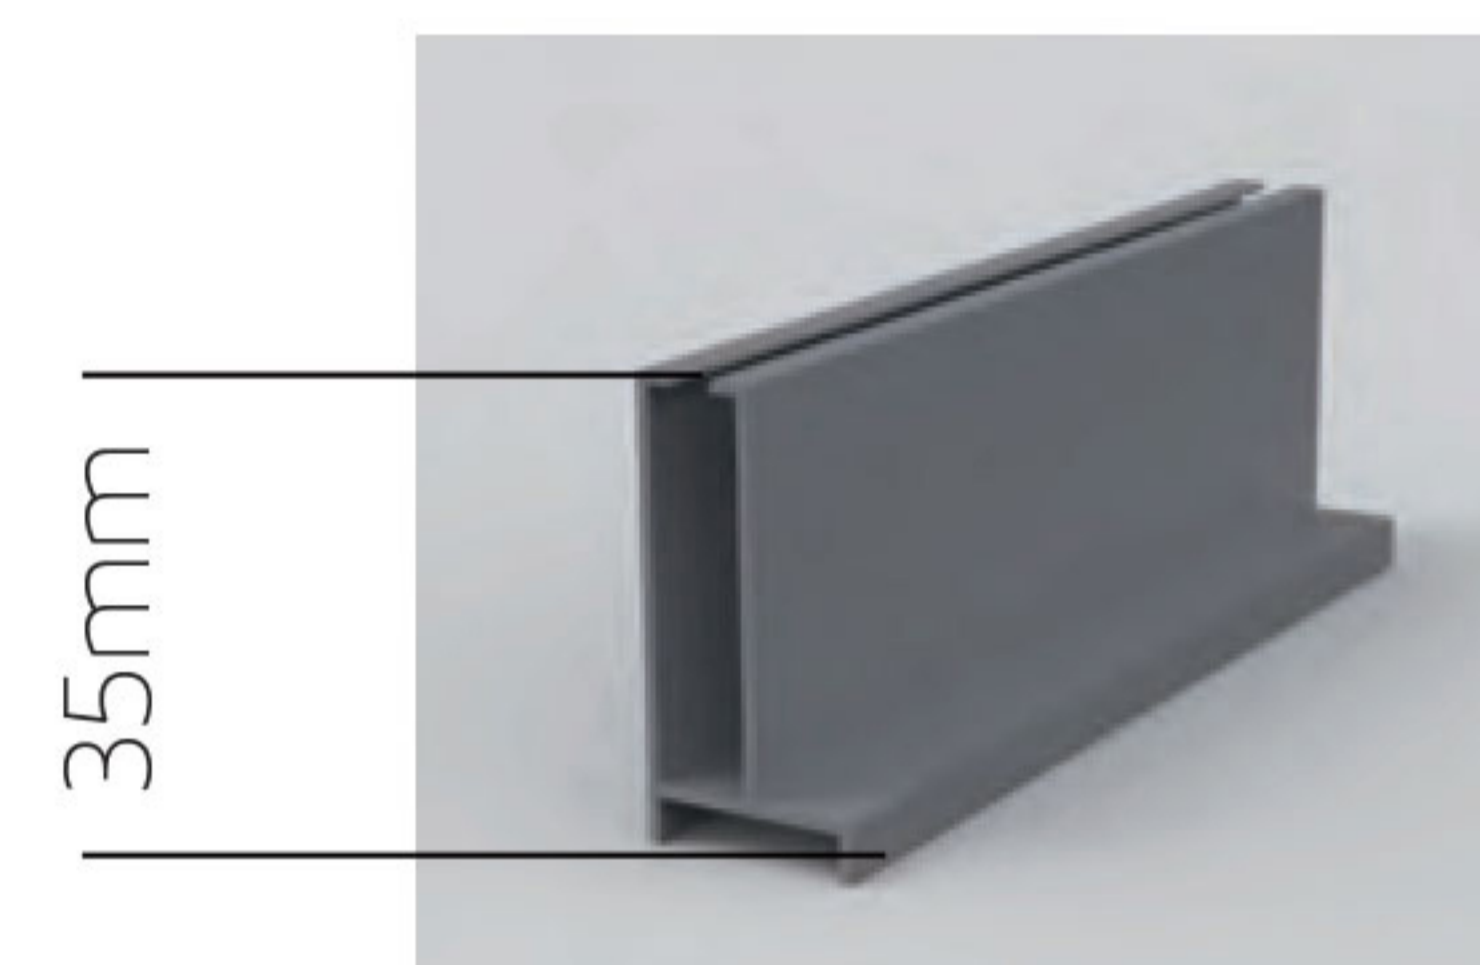

# SINGOLA 55

Telaio: LETIZIA

colore accessori

colore accessori

telescopica

SINGOLA 55 è la zanzariera a scorrimento laterale, ottima con possibilità di rallentamento per la corsa di apertura. La zanzariera è fornita con bottoncini antivento

cassonetto 55

ingombro minimo  
60mm

ZANZARIERE -- RULLO

## SINGOLA 55

fatturabile 2mq

CASSONETTO 55	RETE GRIGIA		RETE FASCIATA		RETE OSCURANTE		RETE FILTRANTE	
Tipologia	Classica	Telescopica	Classica	Telescopica	Classica	Telescopica	Classica	Telescopica
Colori Pastello								
Colori Raffaello								
Colori Legno								
Colori non di serie								

## LIMITI MISURE

Con reti GRIGIA e FASCIATA				Con reti FILTRANTE e OSCURANTE			
l min	-	l max	160cm	l min	-	l max	130cm
h min	100cm	h max	290cm	h min	100cm	h max	250cm