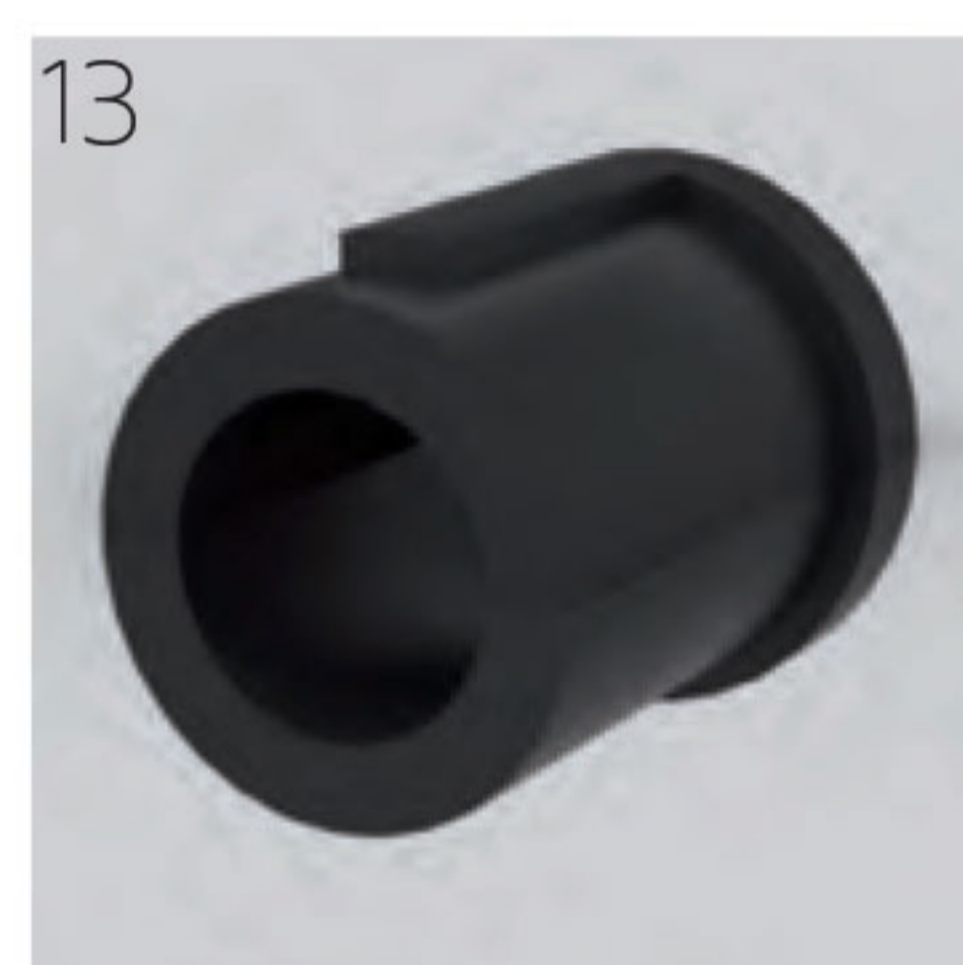

# SINGOLA 55

Telaio: LETIZIA

colore accessori

colore accessori

telescopica

SINGOLA 55 è la zanzariera a scorrimento laterale, ottima con possibilità di rallentamento per la corsa di apertura. La zanzariera è fornita con bottoncini antivento

## CAMBIO RETE

Grigia	
Fasciata	
Oscurante	
Filtrante	

1. Rete
2. Cassonetto
3. Guida sup e inf
4. Barra maniglia
5. Riscontro
6. Calamita
7. Fermi Guida
8. Corsoio
9. Cuffia Cass
10. Tappo Cass
11. Tappo Molla 1
12. Tappo Molla 2
13. Copertura Tap
14. Tappo cassonetto

Kit montaggio SINGOLA

Kit per 55

Disponibile con g. telescopica

OPTIONAL

Rallentatore

ZANZARIERE -- RULLO