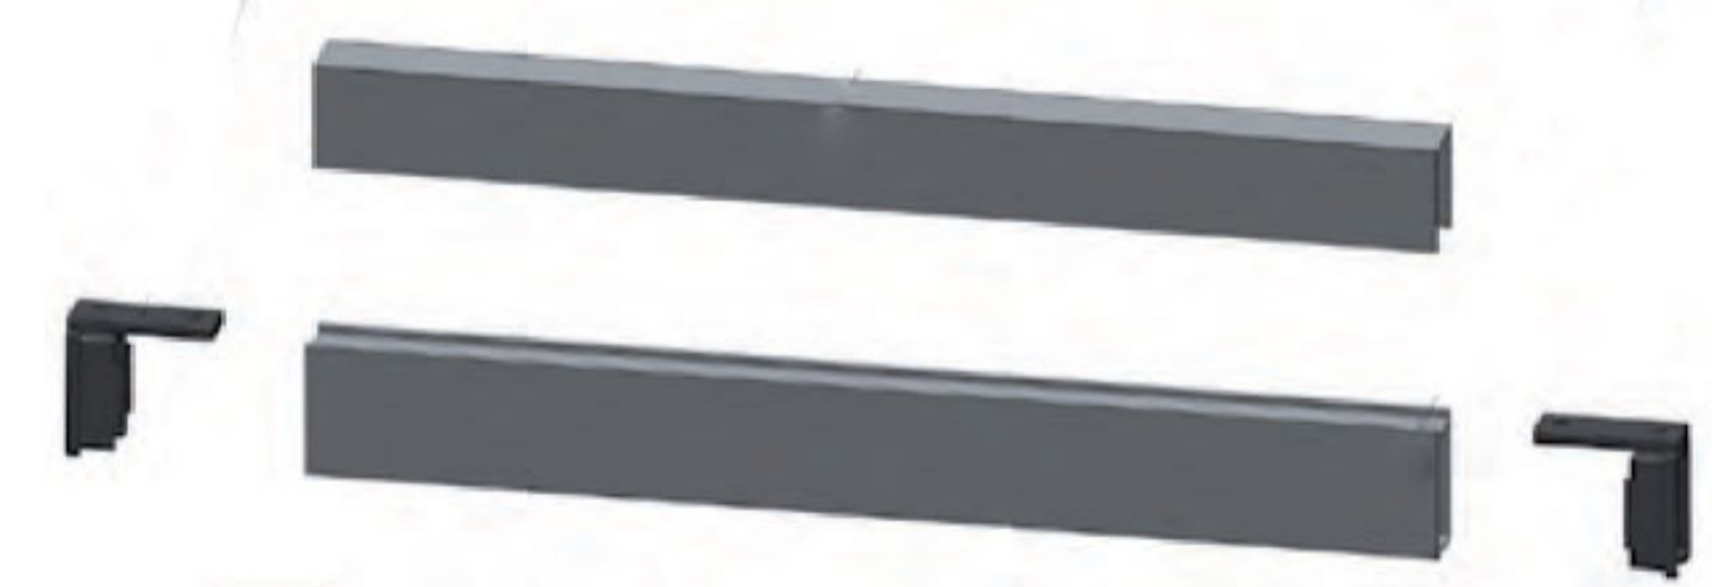

# SINGOLA 55

Telaio: LETIZIA

colore accessori

colore accessori

telescopica

SINGOLA 55 è la zanzariera a scorrimento laterale, ottima con possibilità di rallentamento per la corsa di apertura. La zanzariera è fornita con bottoncini antivento

## LIMITI MISURE

Con reti GRIGIA e FASCIATA				Con reti FILTRANTE e OSCURANTE			
l min	-	l max	160cm	l min	-	l max	130cm
h min	100cm	h max	290cm	h min	100cm	h max	250cm

## CAMBIO RETE

Grigia	
Fasciata	
Oscurante	
Filtrante	

1. Rete
2. Cassonetto
3. Guida sup e inf
4. Barra maniglia
5. Riscontro
6. Calamita
7. Fermi Guida
8. Corsoio
9. Cuffia Cass
10. Tappo Cass
11. Tappo Molla 1
12. Tappo Molla 2
13. Copertura Tap
14. Tappo cassonetto

Kit montaggio SINGOLA

Kit per 55

Disponibile con g. telescopica

OPTIONAL

Rallentatore

ZANZARIERE -- RULLO