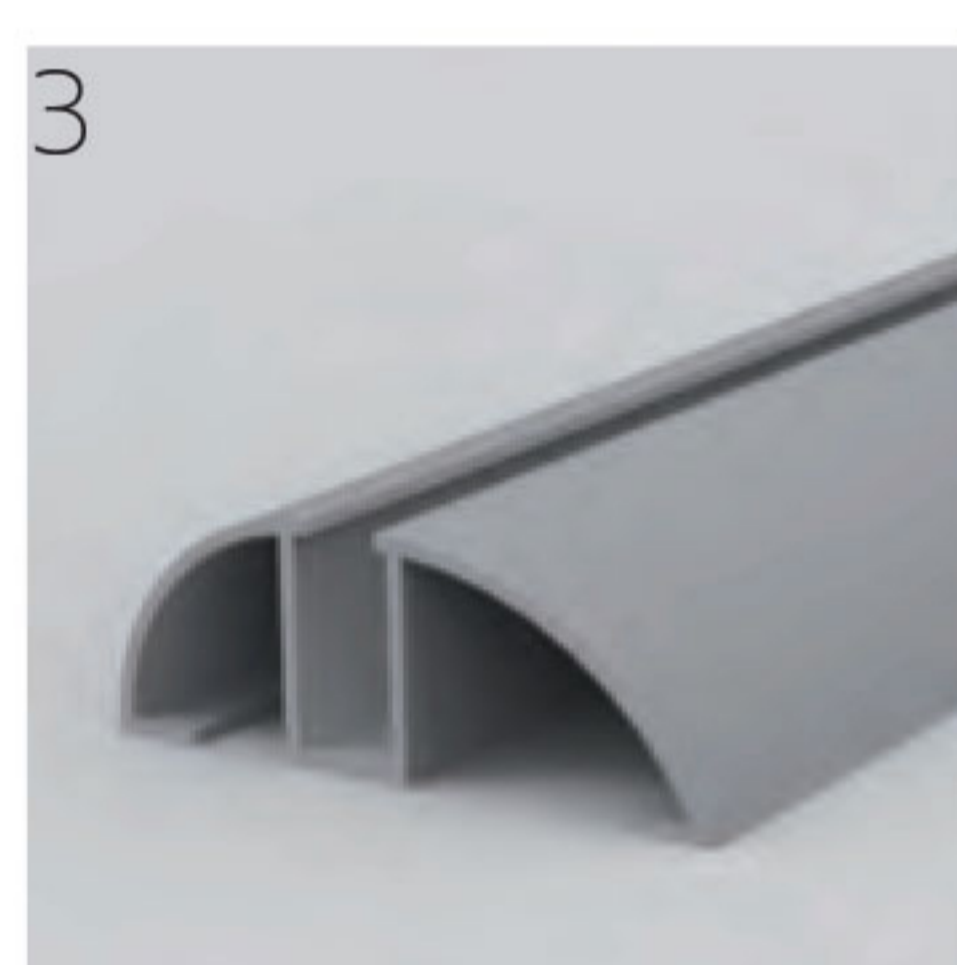

1. Rete
2. Cassonetto
3. Binario inferiore
4. Barra maniglia
5. Guida Superiore
6. Riscontro
7. Calamita
8. Fermi Guida
9. Corsoio sup
10. Corsoio inf
11. Cuffia Cassonetto
12. Tappo Cassonetto
13. Tappo Molla 2
14. Tappo Molla 1
15. Copertura Tap M1
16. Cuffia Cassonetto
17. Cuffia Arrivo

Kit montaggio FURBY

DX

SX

Disponibile con g. telescopica

OPTIONAL

Rallentatore

ZANZARIERE -- RULLO