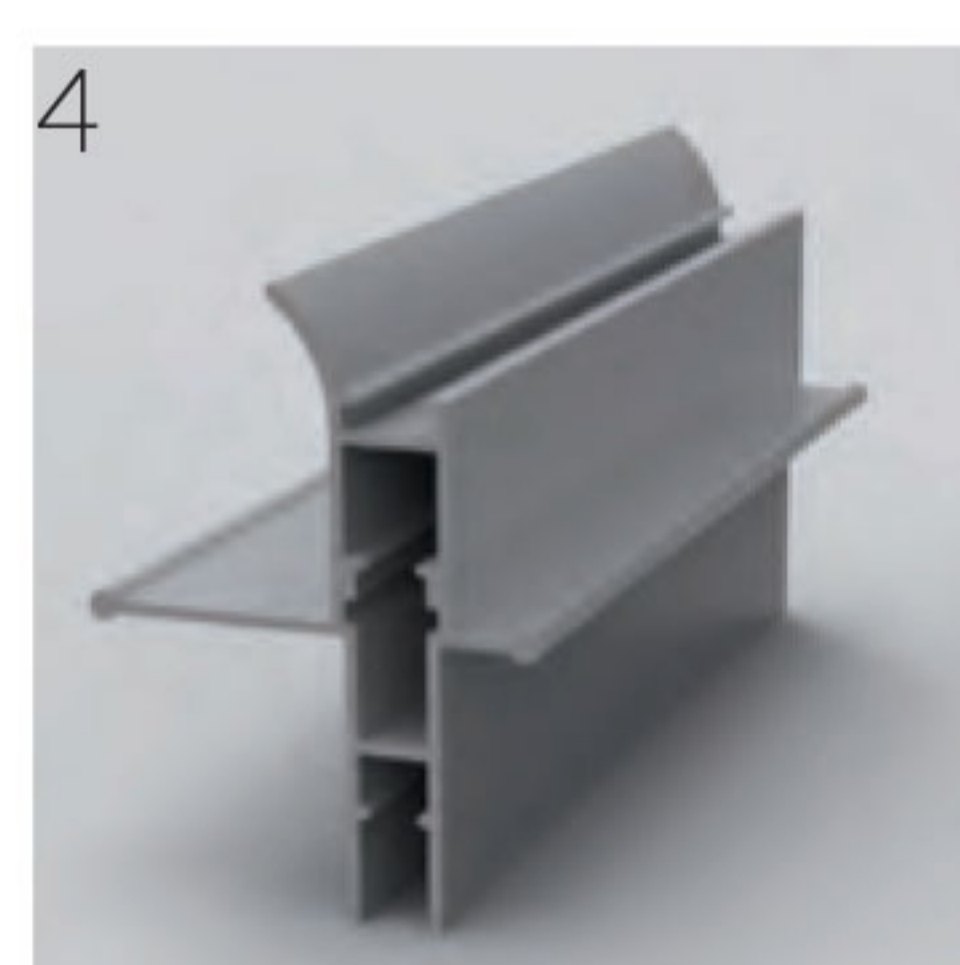

1. Rete
2. Cassonetto
3. Binario inferiore
4. Barra maniglia
5. Guida Superiore
6. Riscontro
7. Calamita
8. Fermi Guida
9. Corsoio sup
10. Corsoio inf
11. Cuffia Cassonetto
12. Tappo Cassonetto
13. Tappo Molla 2
14. Tappo Molla 1
15. Copertura Tap M1
16. Cuffia Cassonetto
17. Cuffia Arrivo

Kit montaggio FURBY

DX

SX

Disponibile con g. telescopica

OPTIONAL

Rallentatore

ZANZARIERE -- RULLO