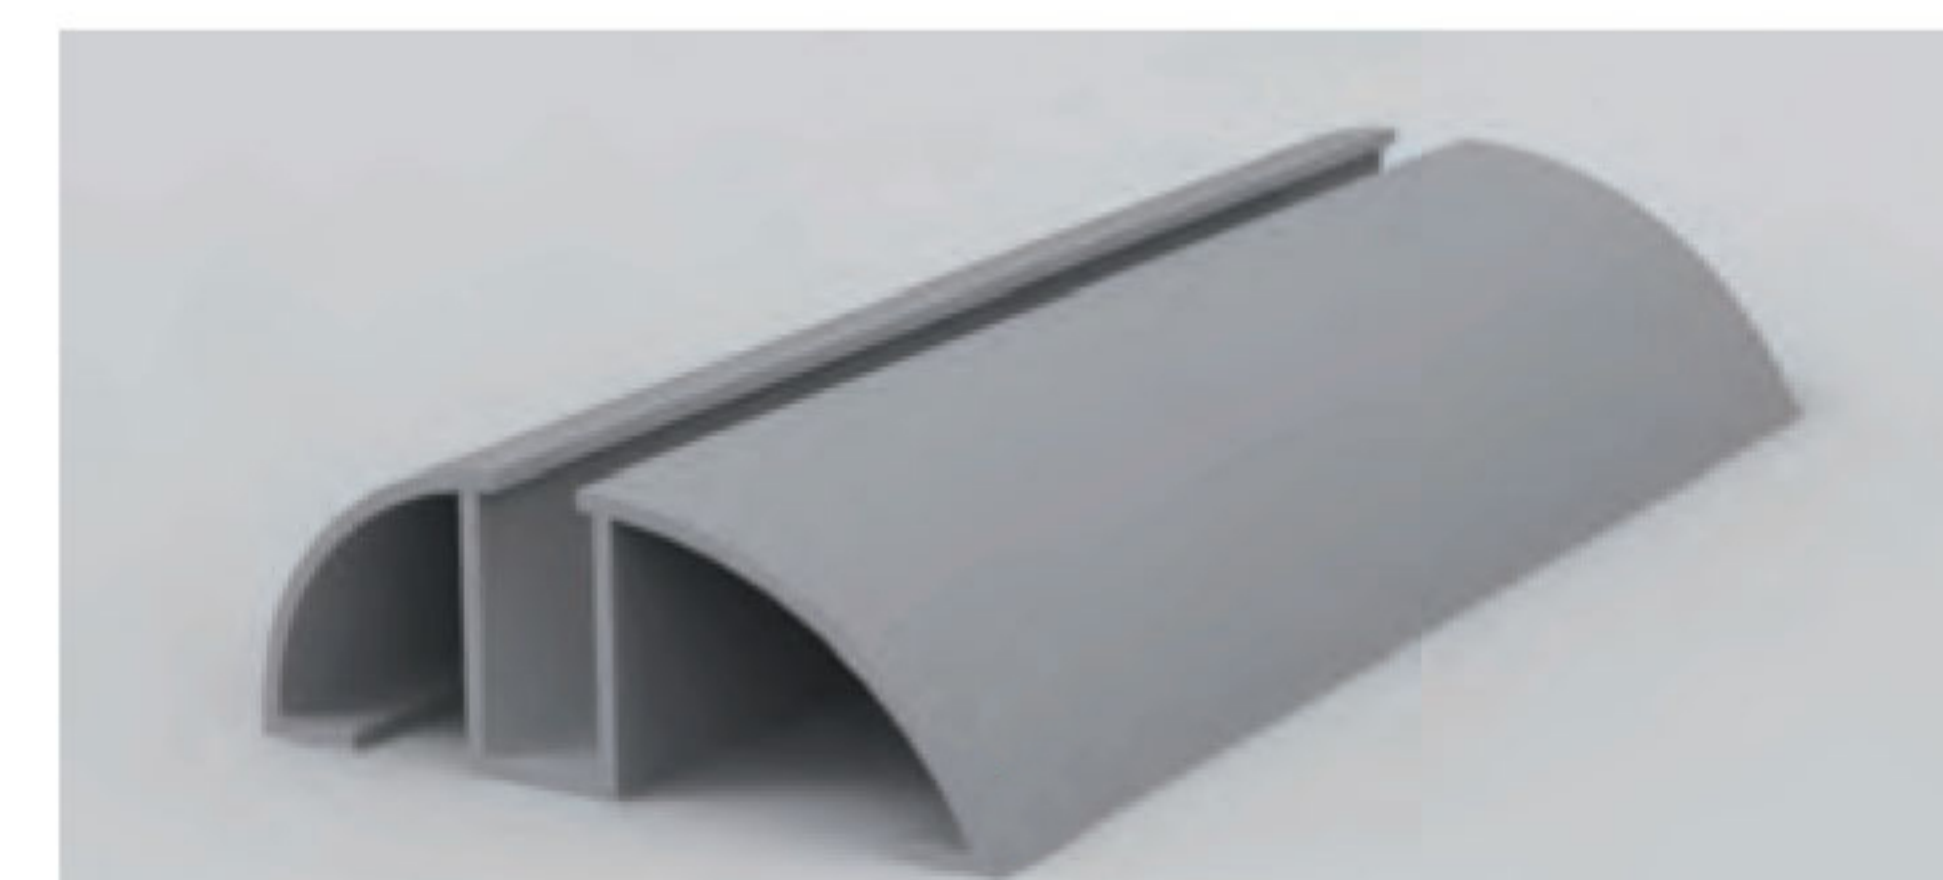

colore accessori

Telaio: REBECCA

REBECCA la zanzariera a scorrimento laterale con binario inferiore ribassato, ha 1,4cm di altezza e profilo arrotondato che agevola il passaggio rendendolo anti inciampamento. Consigliato per qualsiasi tipo di utenza. La zanzariera è fornita con bottoncini antivento.

il binario inferiore della REBECCA trasforma di fatto la classica zanzariera a scorrimento laterale in una nuova zanzariera di fascia medio/alta. Passaggio agevolato come le zanzariere a carrarmato.

cassonetto 55

ingombro minimo
65mm

fatturabile 2mq

CASSONETTO 55	RETE GRIGIA		RETE FASCIATA		RETE OSCURANTE		RETE FILTRANTE	
Tipologia	Classica	Telescopica	Classica	Telescopica	Classica	Telescopica	Classica	Telescopica
Colori Pastello								
Colori Raffaello								
Colori Legno								
Colori non di serie								