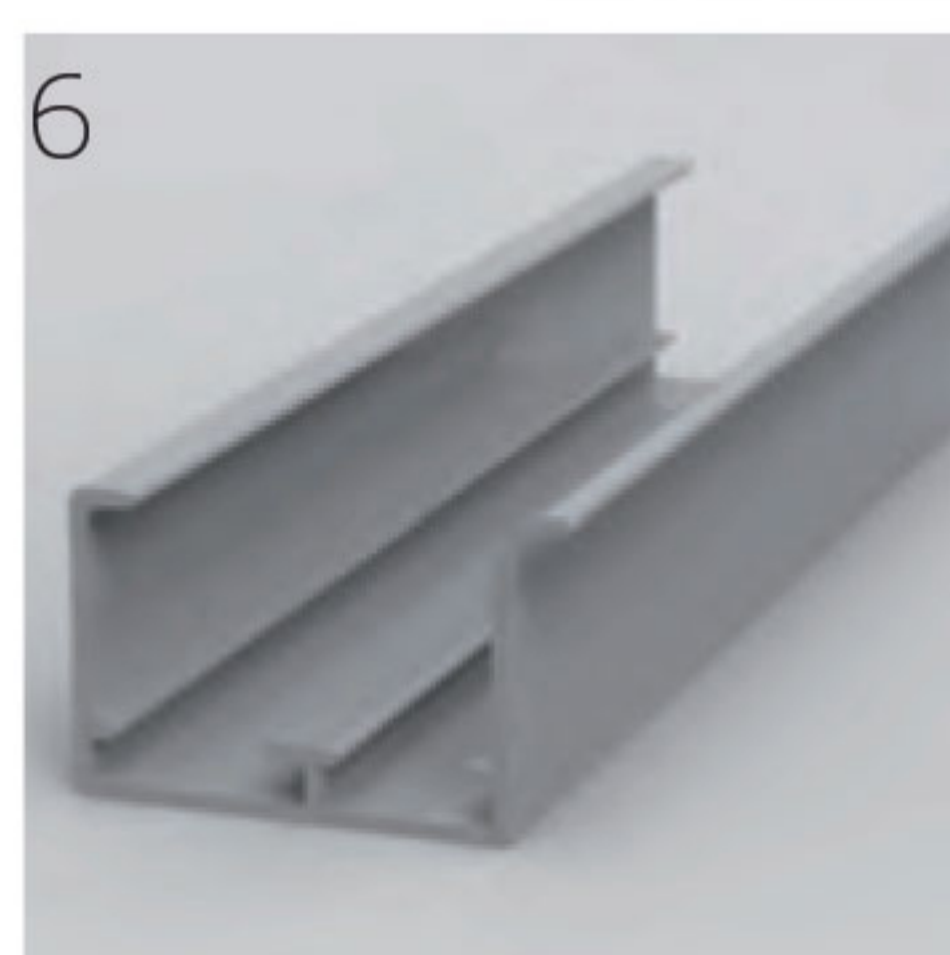

Disponibile con g. telescopica

OPTIONAL

Rallentatore