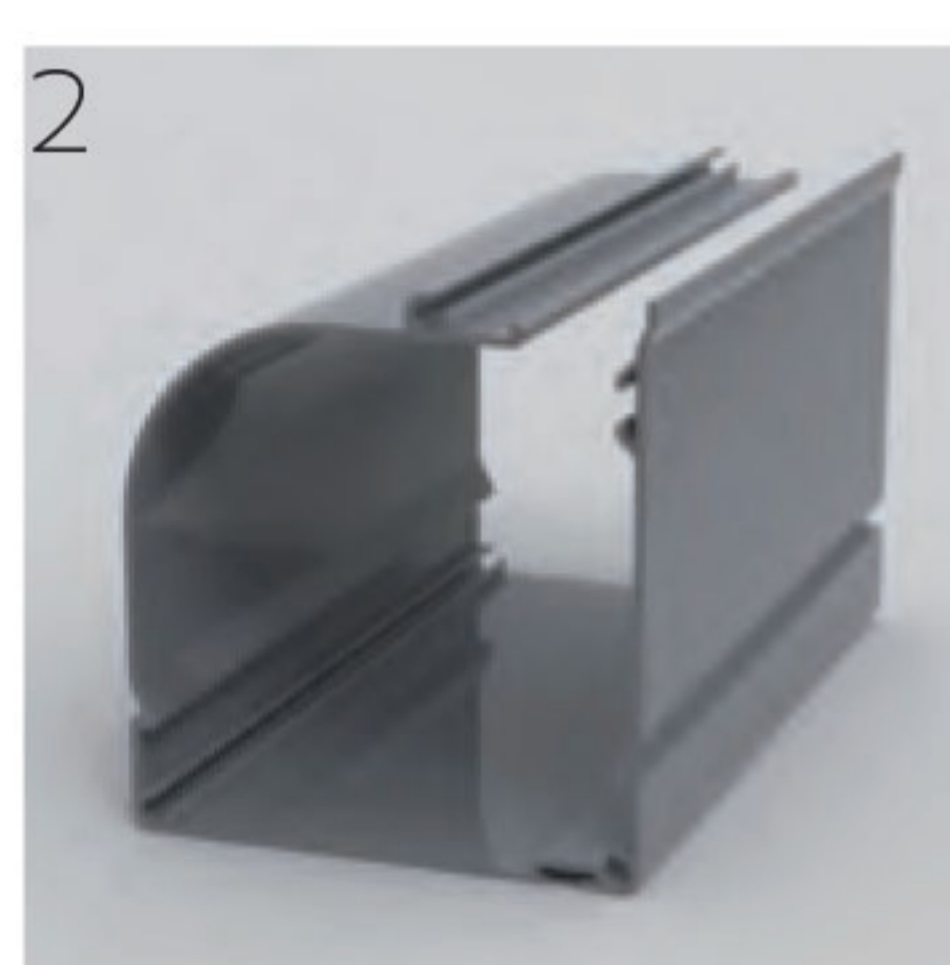

1. Rete
2. Cassonetto
3. Binario inferiore
4. Barra maniglia
5. Guida Superiore
6. Riscontro
7. Calamita
8. Fermi Guida
9. Corsoio sup
10. Corsoio inf
11. Cuffia Cassonetto
12. Tappo Cassonetto
13. Tappo Molla 2
14. Tappo Molla 1
15. Copertura Tap M1
16. Cuffia Cassonetto
17. Cuffia Arrivo

Kit montaggio FURBY

DX

SX

Disponibile con g. telescopica

OPTIONAL

Rallentatore

ZANZARIERE -- RULLO