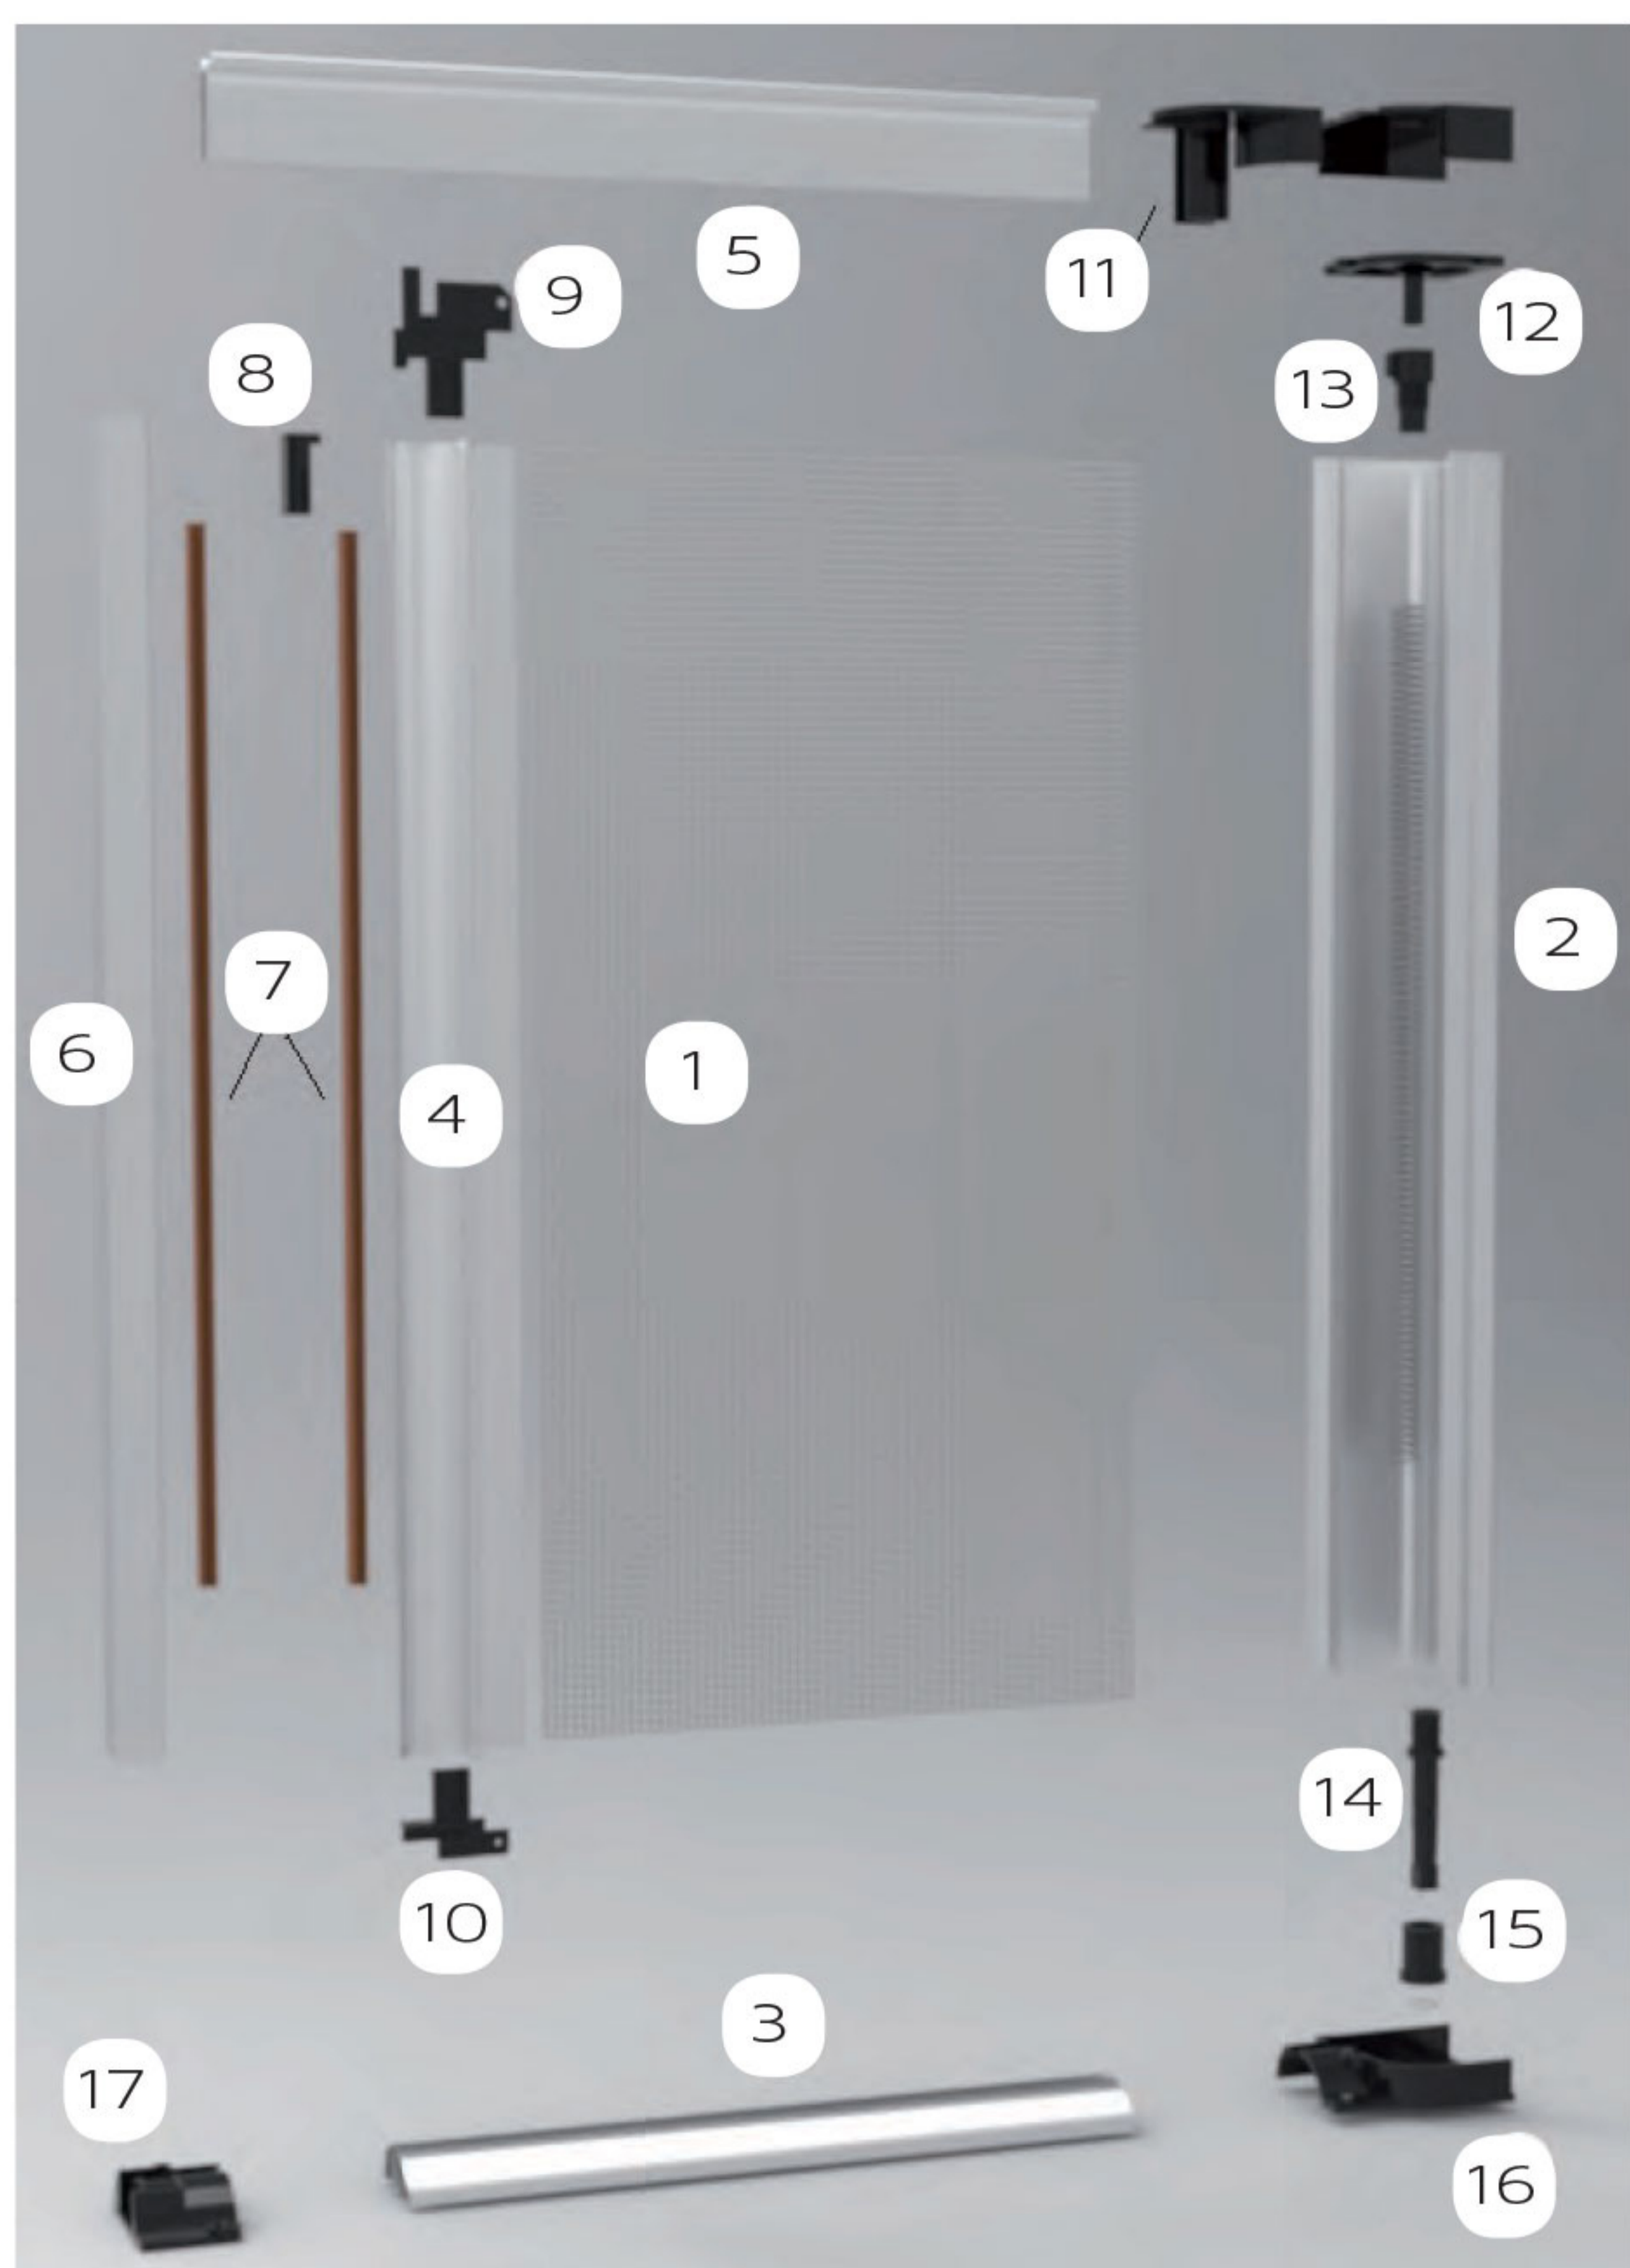

1. Rete
2. Cassonetto
3. Binario inferiore
4. Barra maniglia
5. Guida Superiore
6. Riscontro
7. Calamita
8. Fermi Guida
9. Corsoio sup
10. Corsoio inf
11. Cuffia Cassonetto
12. Tappo Cassonetto
13. Tappo Molla 2
14. Tappo Molla 1
15. Copertura Tap M1
16. Cuffia Cassonetto
17. Cuffia Arrivo

Kit montaggio FURBY

DX

SX

Disponibile con g. telescopica

OPTIONAL

Rallentatore

ZANZARIERE -- RULLO