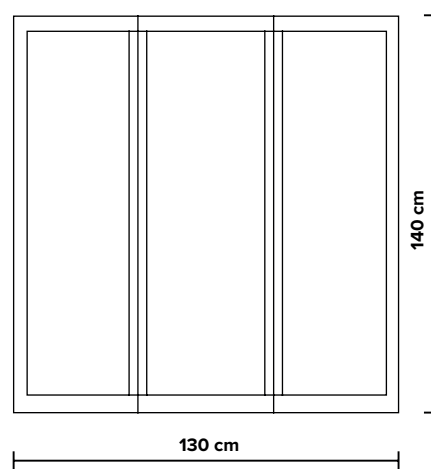

## PARETE SOPRAVASCA MIAMI

Sopravasca 3 ante a soffietto  
Profili BIANCHI

CRILEX

PROFILI  
BIANCHI

PRODOTTO REVERSIBILE

- Pannello: CRILEX 1,6 mm
- Profilo: ALLUMINIO Bianco
- Finitura: OPACA
- Snodi in NYLON

- Larghezza: 130 cm
- Altezza: 140 cm