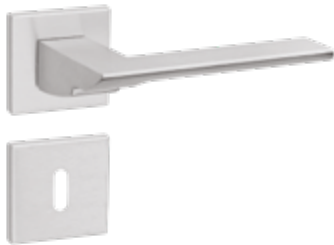

Italia

design Enrico Gallo

Italia 1353

zama / zinc

1353/213

Maniglia con rosetta, sottorosetta in metallo.
Handle with rose, metal under-construction.

1353/201

Maniglia con rosetta clip con sottorosetta in plastica.
Handle with clip rose and PVC under-construction.

1353/209

Maniglia con placca.
Handle with plate.

1353 DKR

Maniglia anta ribalta.
Tilt and turn handle.

F04

cromo lucido
polished chrome

F05

cromo satinato
satin chrome

F20

nickel satinato
satin nickel

F15

antracite
anthracite

FNO

nero opaco
opaque black

più finiture a richiesta / more finishes upon request