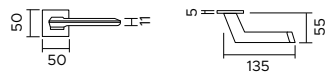

Italia

design Enrico Gallo

Italia 1353

zama / zinc

1353/213

Maniglia con rosetta, sottorosetta in metallo.
Handle with rose, metal under-construction.

1353/201

Maniglia con rosetta clip con sottorosetta in plastica.
Handle with clip rose and PVC under-construction.

1353/209

Maniglia con placca.
Handle with plate.

1353 DKR

Maniglia anta ribalta.
Tilt and turn handle.

F04

cromo lucido
polished chrome

F05

cromo satinato
satin chrome