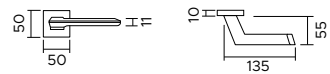

Italia

design Enrico Gallo

Italia 1353

zama / zinc

1353/213

Maniglia con rosetta, sottorosetta in metallo.
Handle with rose, metal under-construction.

1353/201

Maniglia con rosetta clip con sottorosetta in plastica.
Handle with clip rose and PVC under-construction.

1353/209

Maniglia con placca.
Handle with plate.

1353 DKR

Maniglia anta ribalta.
Tilt and turn handle.

F04

cromo lucido
polished chrome

F05

cromo satinato
satin chrome