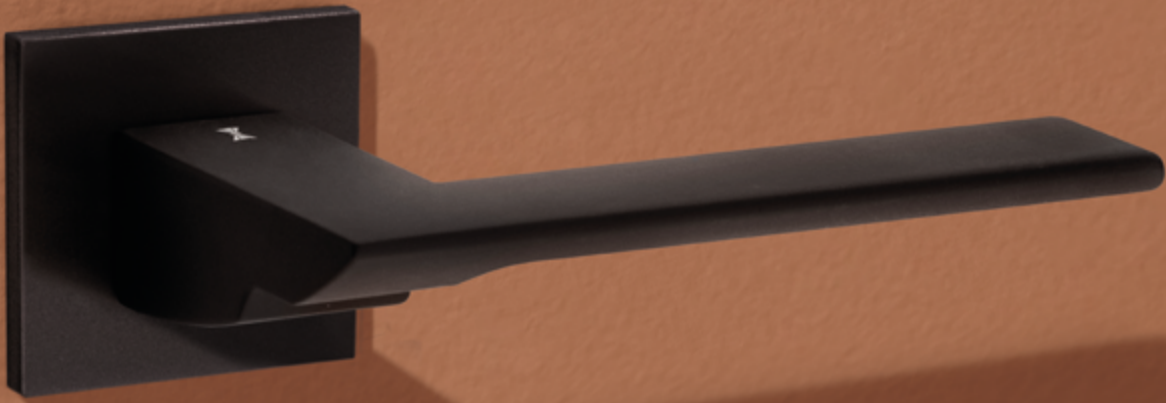

Italia

design Enrico Gallo

Italia 1353

zama / zinc

1353/213

Maniglia con rosetta, sottorosetta in metallo.
Handle with rose, metal under-construction.

1353/201

Maniglia con rosetta clip con sottorosetta in plastica.
Handle with clip rose and PVC under-construction.

1353/209

Maniglia con placca.
Handle with plate.

1353 DKR

Maniglia anta ribalta.
Tilt and turn handle.

F04

cromo lucido
polished chrome

F05

cromo satinato
satin chrome

F20

nickel satinato
satin nickel

F15

antracite
anthracite

FNO

nero opaco
opaque black

più finiture a richiesta / more finishes upon request