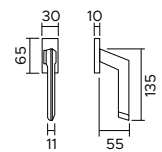

Italia

design Enrico Gallo

Italia 1353

zama / zinc

1353/213

Maniglia con rosetta, sottorosetta in metallo.
Handle with rose, metal under-construction.

1353/201

Maniglia con rosetta clip con sottorosetta in plastica.
Handle with clip rose and PVC under-construction.

1353/209

Maniglia con placca.
Handle with plate.

1353 DKR

Maniglia anta ribalta.
Tilt and turn handle.

F04

cromo lucido
polished chrome

F05

cromo satinato
satin chrome