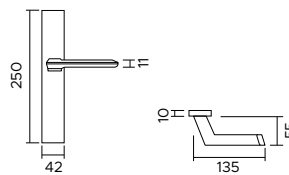

Italia

design Enrico Gallo

Italia 1353

zama / zinc

1353/213

Maniglia con rosetta, sottorosetta in metallo.
Handle with rose, metal under-construction.

1353/201

Maniglia con rosetta clip con sottorosetta in plastica.
Handle with clip rose and PVC under-construction.

1353/209

Maniglia con placca.
Handle with plate.

1353 DKR

Maniglia anta ribalta.
Tilt and turn handle.

F04

cromo lucido
polished chrome

F05

cromo satinato
satin chrome