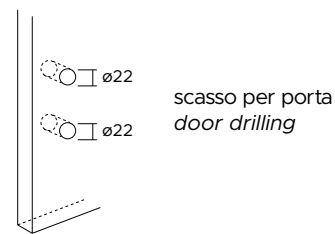

Onda 1230

zama / zinc

1230/241 BB

Maniglia con rosetta mini.
Bocchetta foro chiave.
*Handle with minimal rose.
Escutcheon with key hole.*

1230/241 PZ

Maniglia con rosetta mini.
Bocchetta foro cilindro.
*Handle with minimal rose.
Escutcheon with cylinder hole.*

1230/241 WC310

Maniglia con rosetta mini.
Bocchetta foro WC.
*Handle with minimal rose.
Escutcheon with WC hole.*

F04

Cromo lucido
polished chrome

F05

Cromo satinato
satın chrome

F020

Effetto ottone satinato opaco
opaque satin brass effect