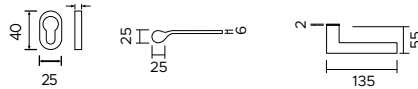

Onda 1230

zama / zinc

1230/241 BB

Maniglia con rosetta mini.
Bocchetta foro chiave.
*Handle with minimal rose.
Escutcheon with key hole.*

1230/241 PZ

Maniglia con rosetta mini.
Bocchetta foro cilindro.
*Handle with minimal rose.
Escutcheon with cylinder hole.*

1230/241 WC310

Maniglia con rosetta mini.
Bocchetta foro WC.
*Handle with minimal rose.
Escutcheon with WC hole.*

F04

Cromo lucido
polished chrome

F05

Cromo satinato
satın chrome

F020

Effetto ottone satinato opaco
opaque satin brass effect