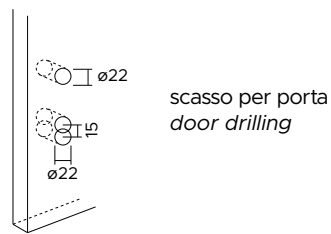

1230 DK

Maniglia anta ribalta.
Tilt and turn handle.

F04

chromo lucido
polished chrome

F05

chromo satinato
satin chrome

F020

effetto ottone satinato opaco
opaque satin brass effect

Onda 1230

zama / zinc

1230/241 BB

Maniglia con rosetta mini.
Bocchetta foro chiave.
*Handle with minimal rose.
Escutcheon with key hole.*

1230/241 PZ

Maniglia con rosetta mini.
Bocchetta foro cilindro.
*Handle with minimal rose.
Escutcheon with cylinder hole.*

1230/241 WC310

Maniglia con rosetta mini.
Bocchetta foro WC.
*Handle with minimal rose.
Escutcheon with WC hole.*

F04

Cromo lucido
polished chrome

F05

Cromo satinato
satın chrome

F020

Effetto ottone satinato opaco
opaque satin brass effect