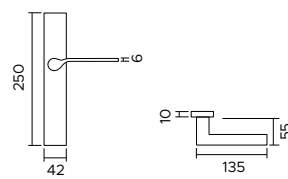

design Claudio Di Palma

Onda 1230

zama / zinc

1230/213

Maniglia con rosetta, sottorosetta in metallo.
Handle with rose, metal under-construction.

1230/209

Maniglia con placca.
Handle with plate.

1230 DKR