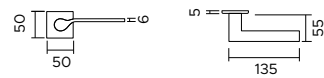

design Claudio Di Palma

Onda 1230

zama / zinc

1230/213

Maniglia con rosetta, sottorosetta in metallo.
Handle with rose, metal under-construction.

1230/209

Maniglia con placca.
Handle with plate.

1230 DKR