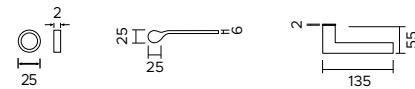

Onda 1230

zama / zinc

1230/241 BB

Maniglia con rosetta mini.
Bocchetta foro chiave.
*Handle with minimal rose.
Escutcheon with key hole.*

1230/241 PZ

Maniglia con rosetta mini.
Bocchetta foro cilindro.
*Handle with minimal rose.
Escutcheon with cylinder hole.*

1230/241 WC310

Maniglia con rosetta mini.
Bocchetta foro WC.
*Handle with minimal rose.
Escutcheon with WC hole.*

F04

Cromo lucido
polished chrome

F05

Cromo satinato
satın chrome

F020

Effetto ottone satinato opaco
opaque satin brass effect