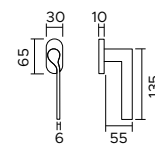

Onda 1230

zama / zinc

1230/208

Maniglia con rosetta,
sottorosetta in metallo.
*Handle with rose,
metal under-construction.*

1230/275R

Maniglia con placca.
Handle with plate.

1230 DK

Maniglia anta ribalta.
Tilt and turn handle.

F04

chromo lucido
polished chrome

F05

chromo satinato
satin chrome

F020

effetto ottone satinato opaco
opaque satin brass effect

F90

effetto bourbon
bourbon effect

FNO

nero opaco
opaque black

FBO

bianco opaco
opaque white

più finiture a richiesta / more finishes upon request