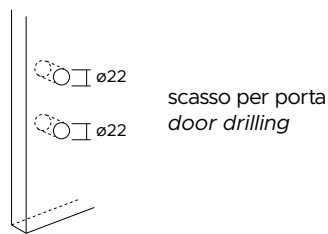

Onda 1230

zama / zinc

1230/241 BB

Maniglia con rosetta mini.
Bocchetta foro chiave.
*Handle with minimal rose.
Escutcheon with key hole.*

1230/241 PZ

Maniglia con rosetta mini.
Bocchetta foro cilindro.
*Handle with minimal rose.
Escutcheon with cylinder hole.*