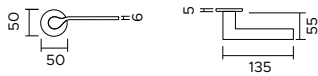

Onda

design Claudio Di Palma

Onda 1230

zama / zinc

1230/208

Maniglia con rosetta,
sottorosetta in metallo.
*Handle with rose,
metal under-construction.*

1230/275R

Maniglia con placca.
Handle with plate.