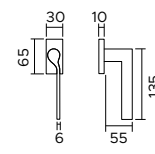

Onda 1230

zama / zinc

1230/213

Maniglia con rosetta, sottorosetta in metallo.
Handle with rose, metal under-construction.

1230/209

Maniglia con placca.
Handle with plate.

1230 DKR

Maniglia anta ribalta.
Tilt and turn handle.

F04

Cromo lucido
polished chrome

F05

Cromo satinato
satin chrome

F020

Effetto ottone satinato opaco
opaque satin brass effect

F90

Effetto bourbon
bourbon effect

FNO

Nero opaco
opaque black

FBO

Bianco opaco
opaque white

più finiture a richiesta / more finishes upon request