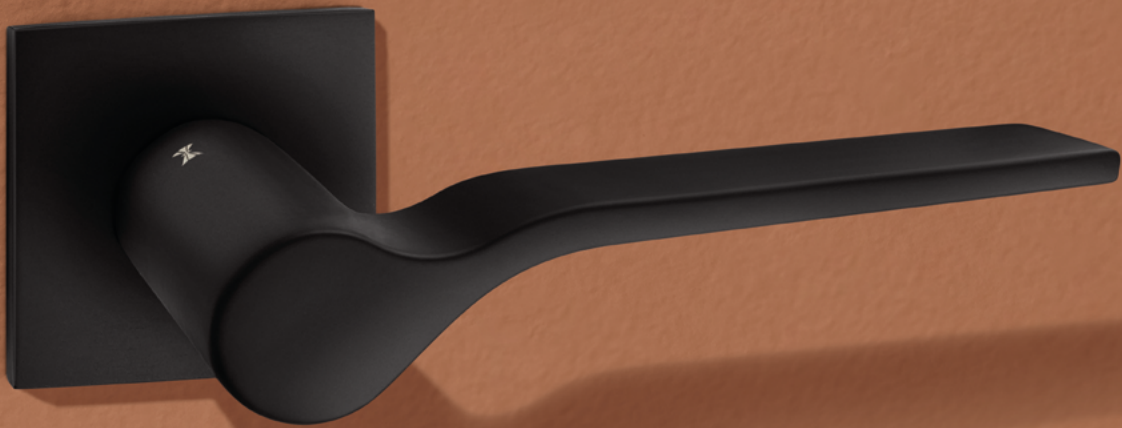

Onda

design Claudio Di Palma

Onda 1230

zama / zinc

1230/208

Maniglia con rosetta,
sottorosetta in metallo.
*Handle with rose,
metal under-construction.*

1230/275R

Maniglia con placca.
Handle with plate.

1230 DK

Maniglia anta ribalta.
Tilt and turn handle.

F04

chromo lucido
polished chrome

F05

chromo satinato
satin chrome

F020

effetto ottone satinato opaco
opaque satin brass effect

F90

effetto bourbon
bourbon effect

FNO

nero opaco
opaque black

FBO

bianco opaco
opaque white

più finiture a richiesta / more finishes upon request

Onda

design Claudio Di Palma

Onda 1230

zama / zinc

1230/213

Maniglia con rosetta, sottorosetta in metallo.
Handle with rose, metal under-construction.

1230/209

Maniglia con placca.
Handle with plate.

1230 DKR