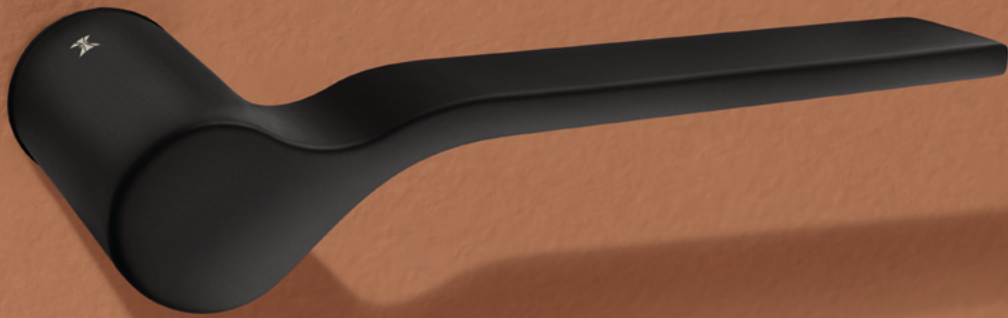

Onda

design Claudio Di Palma

Onda 1230

zama / zinc

1230/208

Maniglia con rosetta,
sottorosetta in metallo.
*Handle with rose,
metal under-construction.*

1230/275R

Maniglia con placca.
Handle with plate.

1230 DK

Maniglia anta ribalta.
Tilt and turn handle.

F04

chromo lucido
polished chrome

F05

chromo satinato
satin chrome

F020

effetto ottone satinato opaco
opaque satin brass effect

Effetto bourbon
bourbon effect

FNO

Nero opaco
opaque black

FBO

Bianco opaco
opaque white

più finiture a richiesta / more finishes upon request

Onda

design Claudio Di Palma

Onda 1230

zama / zinc

1230/241 BB

Maniglia con rosetta mini.
Bocchetta foro chiave.
*Handle with minimal rose.
Escutcheon with key hole.*

1230/241 PZ

Maniglia con rosetta mini.
Bocchetta foro cilindro.
*Handle with minimal rose.
Escutcheon with cylinder hole.*