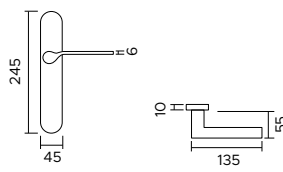

Onda

design Claudio Di Palma

Onda 1230

zama / zinc

1230/208

Maniglia con rosetta,
sottorosetta in metallo.
*Handle with rose,
metal under-construction.*

1230/275R

Maniglia con placca.
Handle with plate.

1230 DK

Maniglia anta ribalta.
Tilt and turn handle.

F04

chromo lucido
polished chrome

F05

chromo satinato
satin chrome

F020

effetto ottone satinato opaco
opaque satin brass effect

design Claudio Di Palma

Onda 1230

zama / zinc

1230/213

Maniglia con rosetta, sottorosetta in metallo.
Handle with rose, metal under-construction.

1230/209

Maniglia con placca.
Handle with plate.

1230 DKR