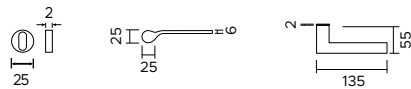

Onda 1230

zama / zinc

1230/241 BB

Maniglia con rosetta mini.
Bocchetta foro chiave.
*Handle with minimal rose.
Escutcheon with key hole.*

1230/241 PZ

Maniglia con rosetta mini.
Bocchetta foro cilindro.
*Handle with minimal rose.
Escutcheon with cylinder hole.*