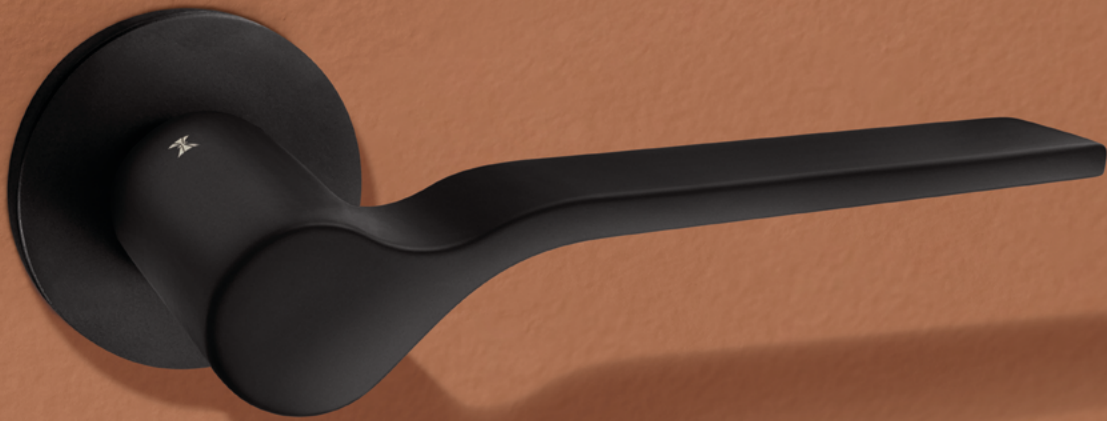

Onda

design Claudio Di Palma

Onda 1230

zama / zinc

1230/208

Maniglia con rosetta,
sottorosetta in metallo.
*Handle with rose,
metal under-construction.*

1230/275R

Maniglia con placca.
Handle with plate.

1230 DK

Maniglia anta ribalta.
Tilt and turn handle.

F04

chromo lucido
polished chrome

F05

chromo satinato
satin chrome

F020

effetto ottone satinato opaco
opaque satin brass effect

F90

effetto bourbon
bourbon effect

FNO

nero opaco
opaque black

FBO

bianco opaco
opaque white

più finiture a richiesta / more finishes upon request

Onda

design Claudio Di Palma

Onda 1230

zama / zinc

1230/213

Maniglia con rosetta, sottorosetta in metallo.
Handle with rose, metal under-construction.

1230/209

Maniglia con placca.
Handle with plate.

1230 DKR